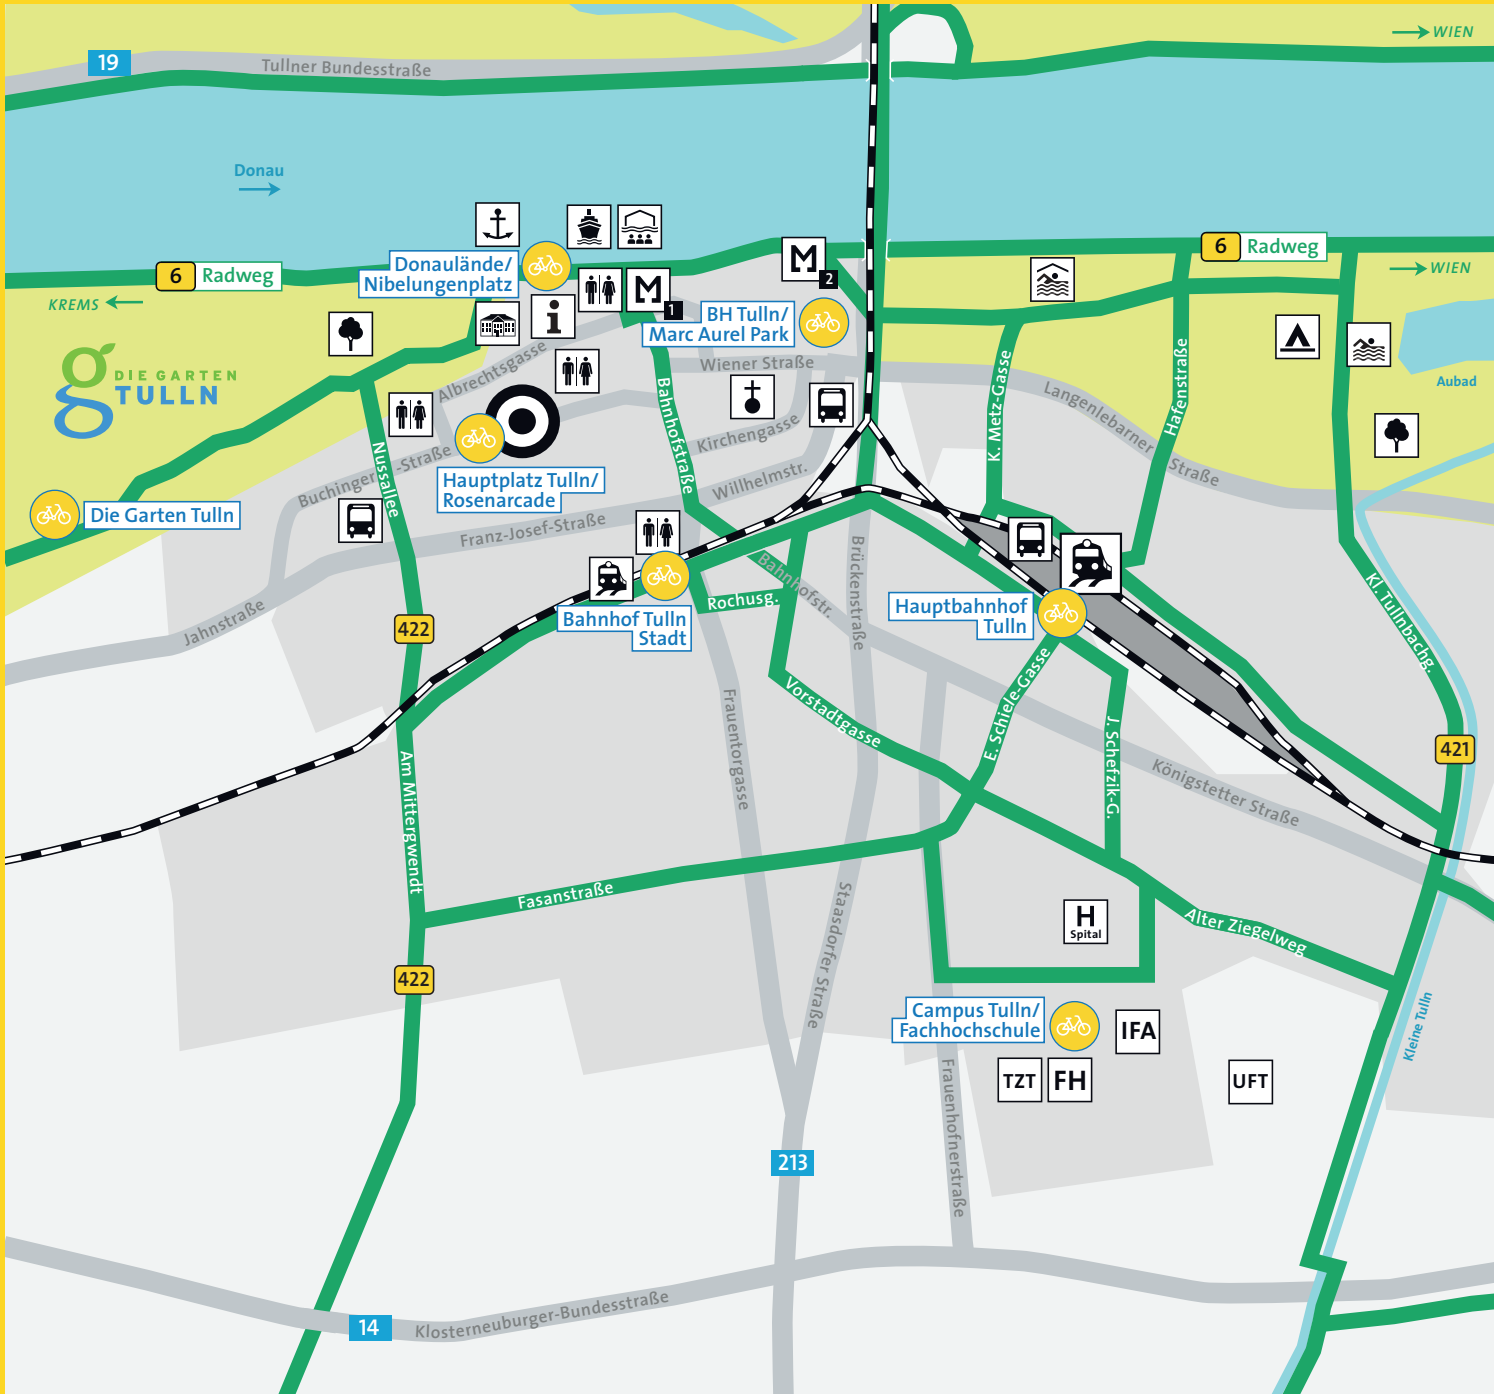

# LEIHRADL - nextbike in Tulln

-  LEIHRADL-nextbike Standorte
-  Radverbindung
-  Bundesstraße
-  öffentl. Straßennetz
-  Bahnlinien
-  Gewässer
-  Siedlungsgebiet
-  Wald, Grünanlage
-  Stadtmitt
-  Landesklinikum
-  Rathaus
-  Touristeninformation
-  Egon Schiele Museum
-  Römermuseum
-  Bahnhof
-  Bushaltestelle
-  Aubad (Freibad)
-  Hallenbad
-  Camping Tulln
-  Donaupark
-  Pfarrkirche
-  St. Stephan
-  Schiffanlegestelle
-  Schifffahrt
-  Donau Bühne Tulln
-  Technologiezentrum Tulln
-  Universitäts- und Forschungszentrum Tulln
-  Interuniversitäres Department für Agrarbiotechnologie
-  Fachhochschule